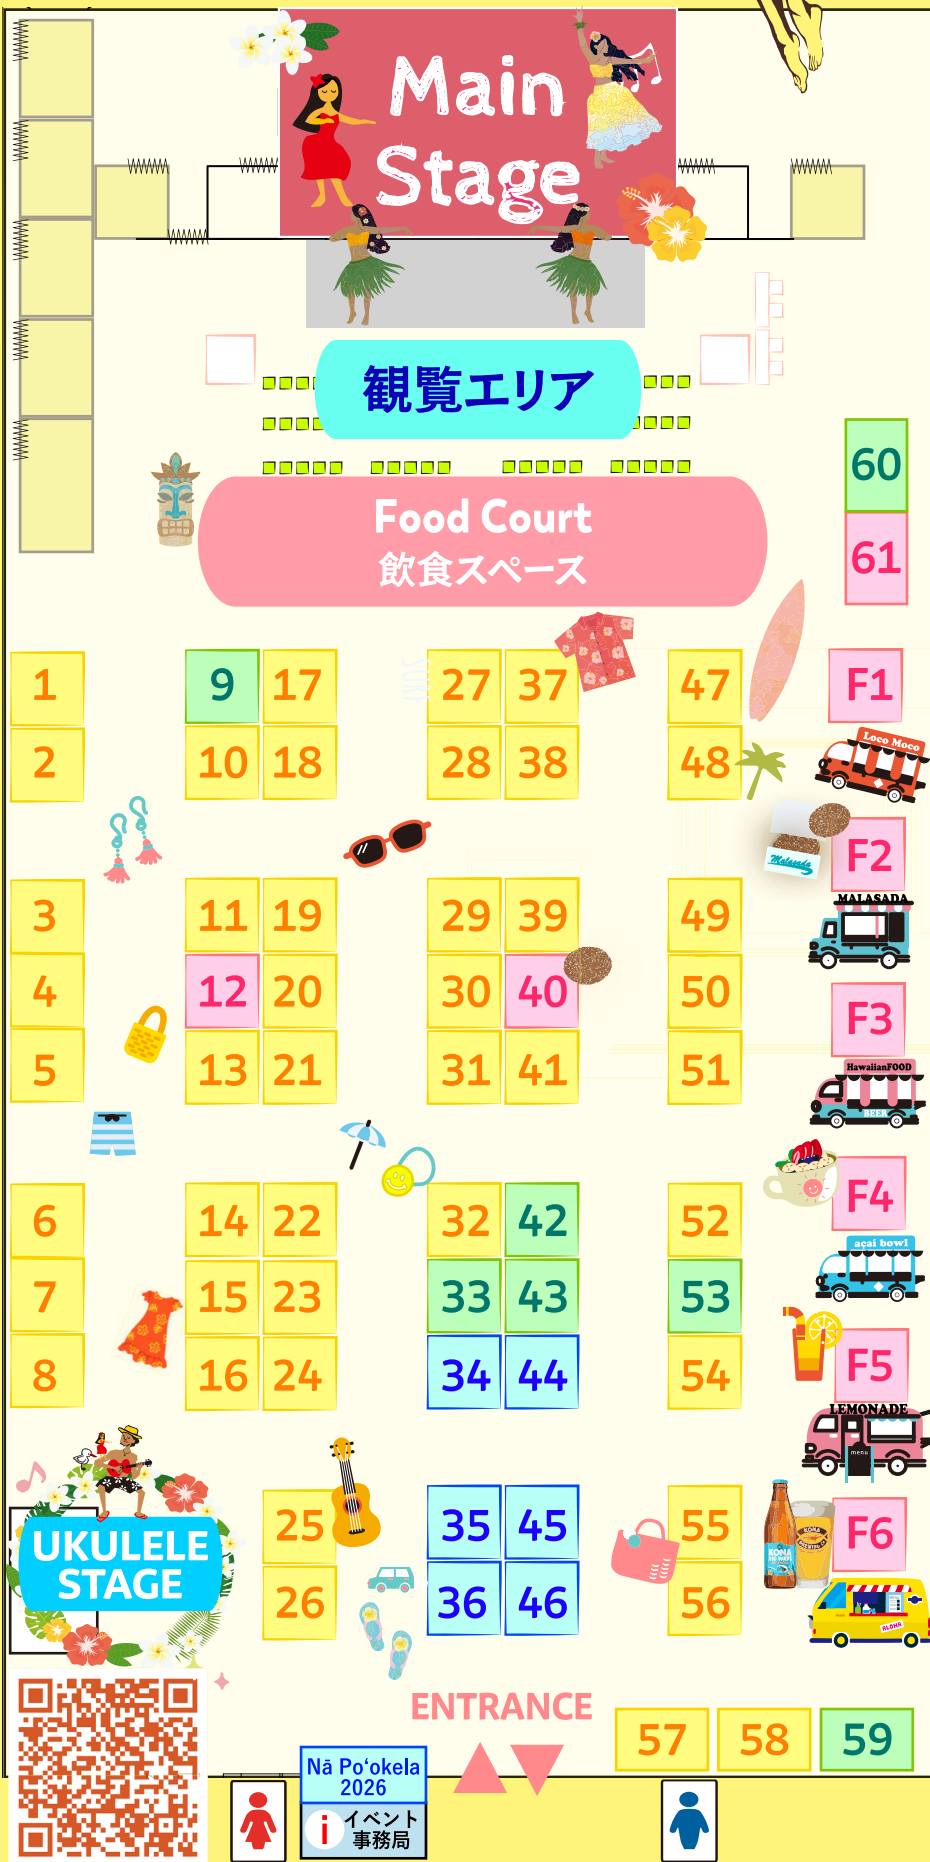

Love Hawaii Collection

PACIFICO
YOKOHAMA

EVENT MAP

Hawaiian MARKET · FOOD

- 1,2 HAPPY BEACH POP UP STORE
- 3 ALOHA IS
- 4 SUNNY SUNDAY BEACH
- 5 Lani Hawaii
- 6 アロハブリーズ
- 7 NA NALU
- 8 Little JJ
- 9,10 ヒロセきね & パウスカートショップ
- 11 Moanamama
- 12 幸せスイーツシエンヌ
- 13 Chanalu
- 14 HOLOHOLO GENERALSTORE
- 15 linolino aloha
- 16 MUTIARA
- 17 hana lima kai makana
- 18 nani pua
- 19 Waipio8011
- 20 Poli Pumehana
- 21 Luluoli
- 22 MuuMuuMama
- 23 La.Nai collection
- 24 AnelaStone
- 25 KIWAYA
- 26 Island Plants
- 27,28 Kuulei Hawaii
- 29 Hula&hawaiian shop KuKui
- 30 ALOHA825accessory
- 31 Sweet Pikake
- 32 海雑貨 Aperitivo
- 33 Hawaiian 手描き友禅 *equbo
- 34 DREAMBEER
- 35 おうち CO-OP
- 36 ジェイバ
- ・アグア・アストン ホスピタリティ
- ・エイビスレンタカー・バジェットレンタカー
- 37 アロハショップコオリナ
- 38 PIKAKE
- 39 LOVE ALOHA
- 40 Hawaiian Donuts
- 41 HiLife
- 42,43 SUNDAY FUNDAY MARKET
- 44 マリオットバケーションクラブ
- 45 スキンケア体感ブース
- 46 PREMIUM WATER
- 47,48 LOCAL MOTION HAWAII
- 49 Red Lehua
- 50,51 Hula Lani Hawaii
- 52 HALEIWA HAPPY MARKET
- 53 Sarah Caudle Art
- 54 MMJ Modernistic Japan
- 55,56 AQUA TREE
- 57 Hawaii.jp
- 58 Hilo Anela
- 59 ALOHA GROCERY STORE
- ローカルスタイル/ウッドバーニングキヤキヤ
- 61 Jerry`s popcorn
- F1 Loco Kitchen
- F2 Honolulu Malasada
- F3 COCONUT TREE
- F4 Lino Marama Cafe
- F5 Wow Wow Hawaiian lemonade
- F6 HawaiianRestaurant ALOHABABY
- 会場入口 Nā Po'okela 2026