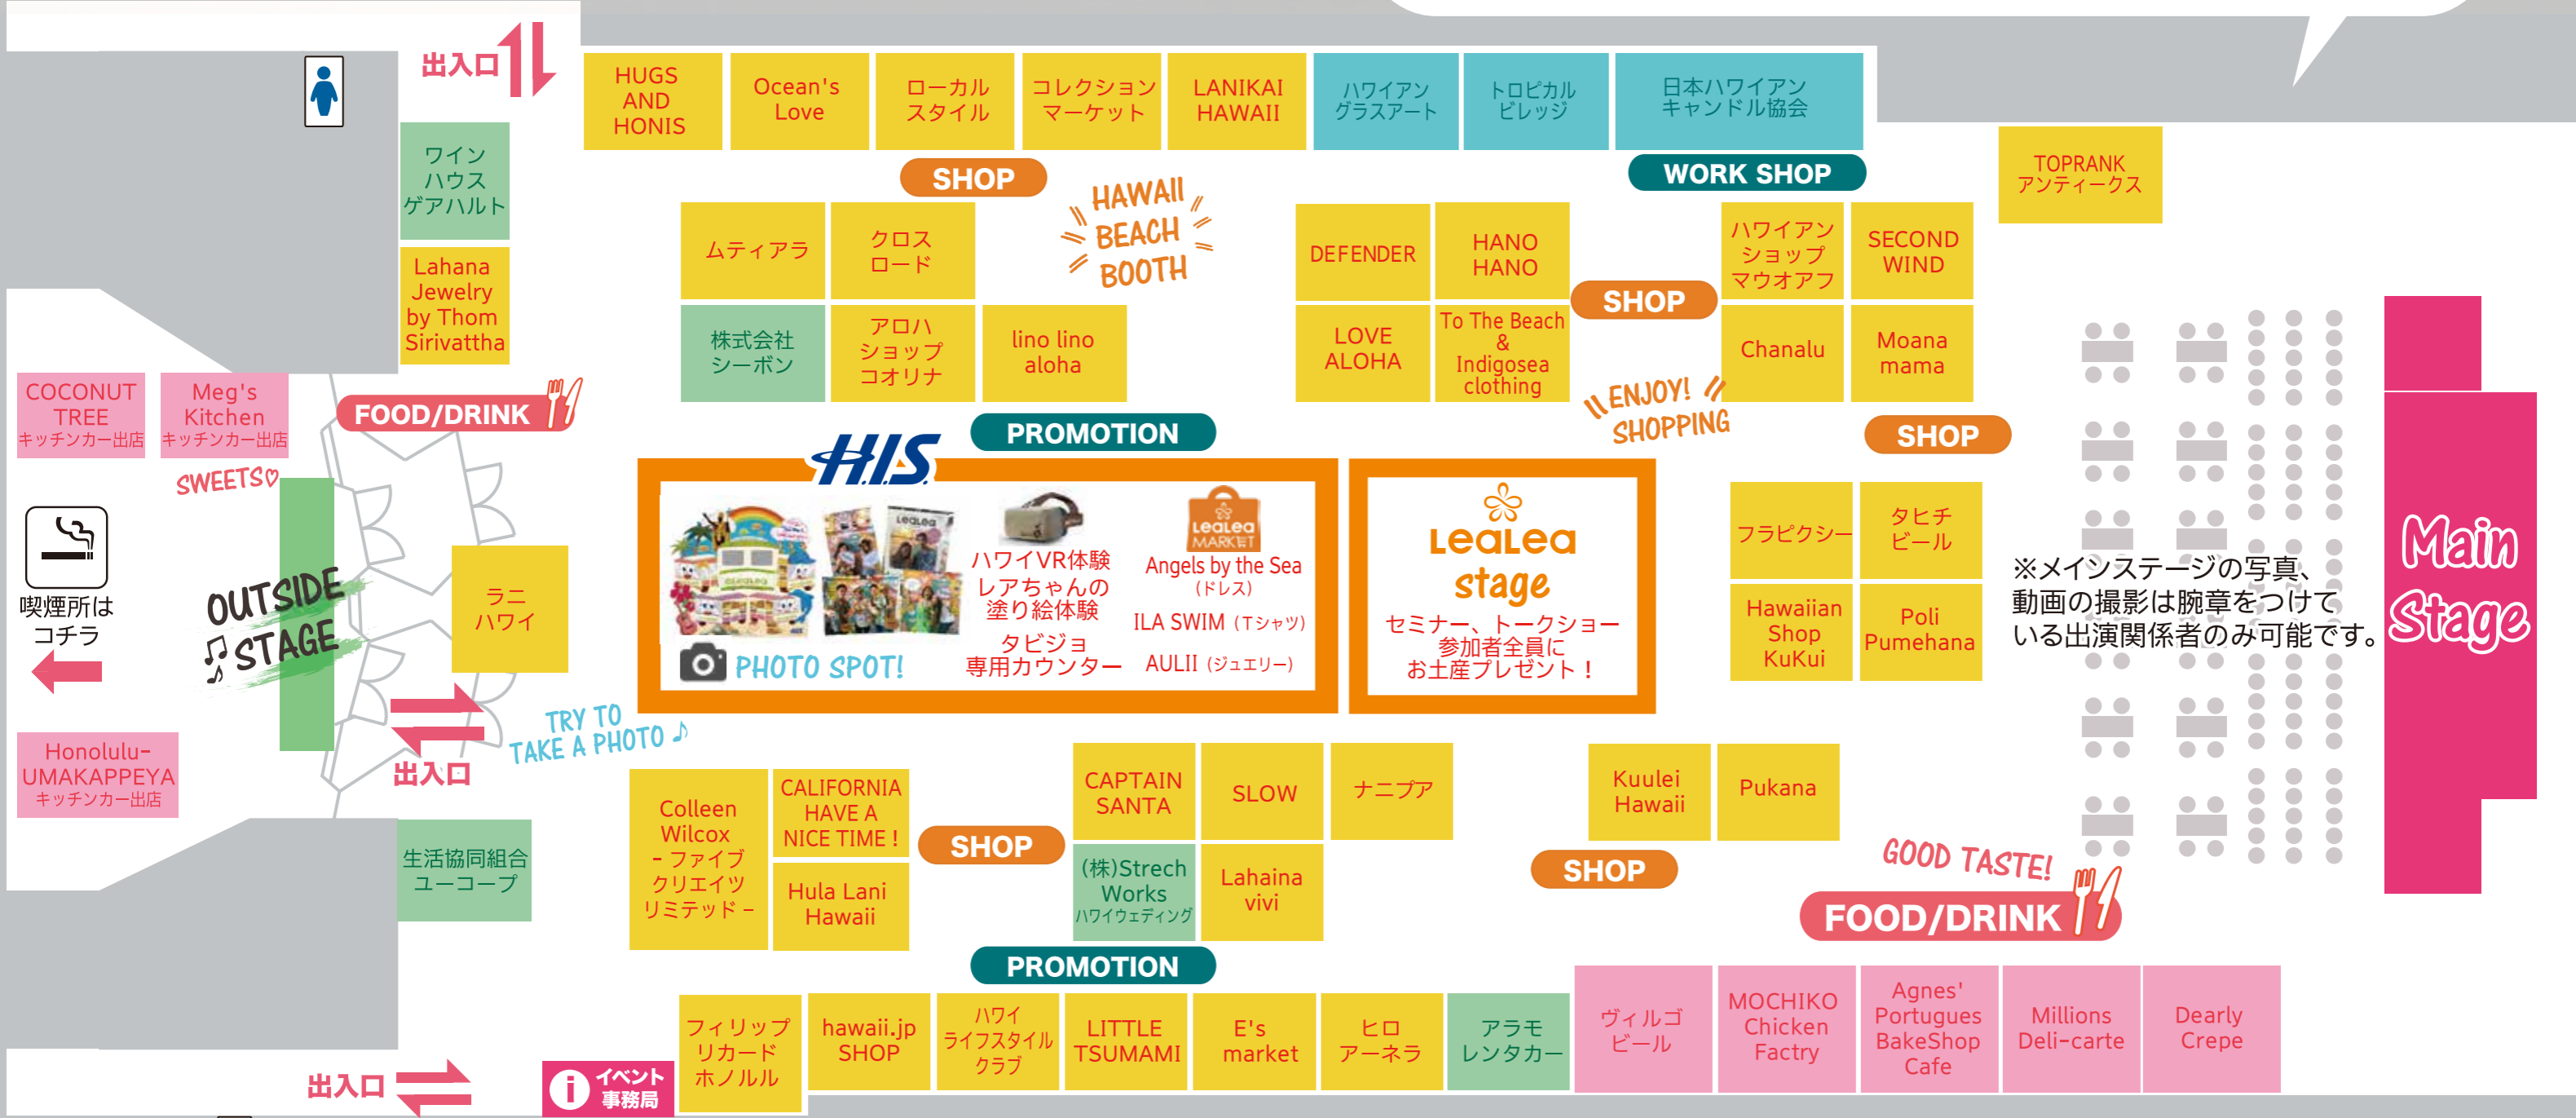

2018 LOVE HAWAII COLLECTION

SUMMER PARTY 8.04 SAT - 8.05 SUN

EVENT MAP

8.4 SAT / 17:30-
NIGHT SUMMER PARTY TIME

特別協賛：株式会社エイチ・アイ・エス
 協賛：LeaLea・DELTA航空・アラモレンタカー・CAPTAIN SANTA・hawaii.jp
 主宰：有限会社レイランド・グロウ
 後援：横浜市・ハワイ州観光局・ヨコハマ経済新聞・ヨコハマブループロジェクト

LeaLea

LeaLeaブースではハワイでとっても便利なLeaLeaトロリーのキャラクターの顔はめパネルや、カカアコエリアで大人気のウォールアートのフォトスポットが登場！撮影をした写真を#lealeahawaiiのハッシュタグをつけてSNSへ写真を投稿すると抽選で「スパリゾートハワイアンズ(福島県)」行きのバスツアーが当たるキャンペーンを開催♪

※メインステージの写真、動画の撮影は腕章をつけている出演関係者のみ可能です。