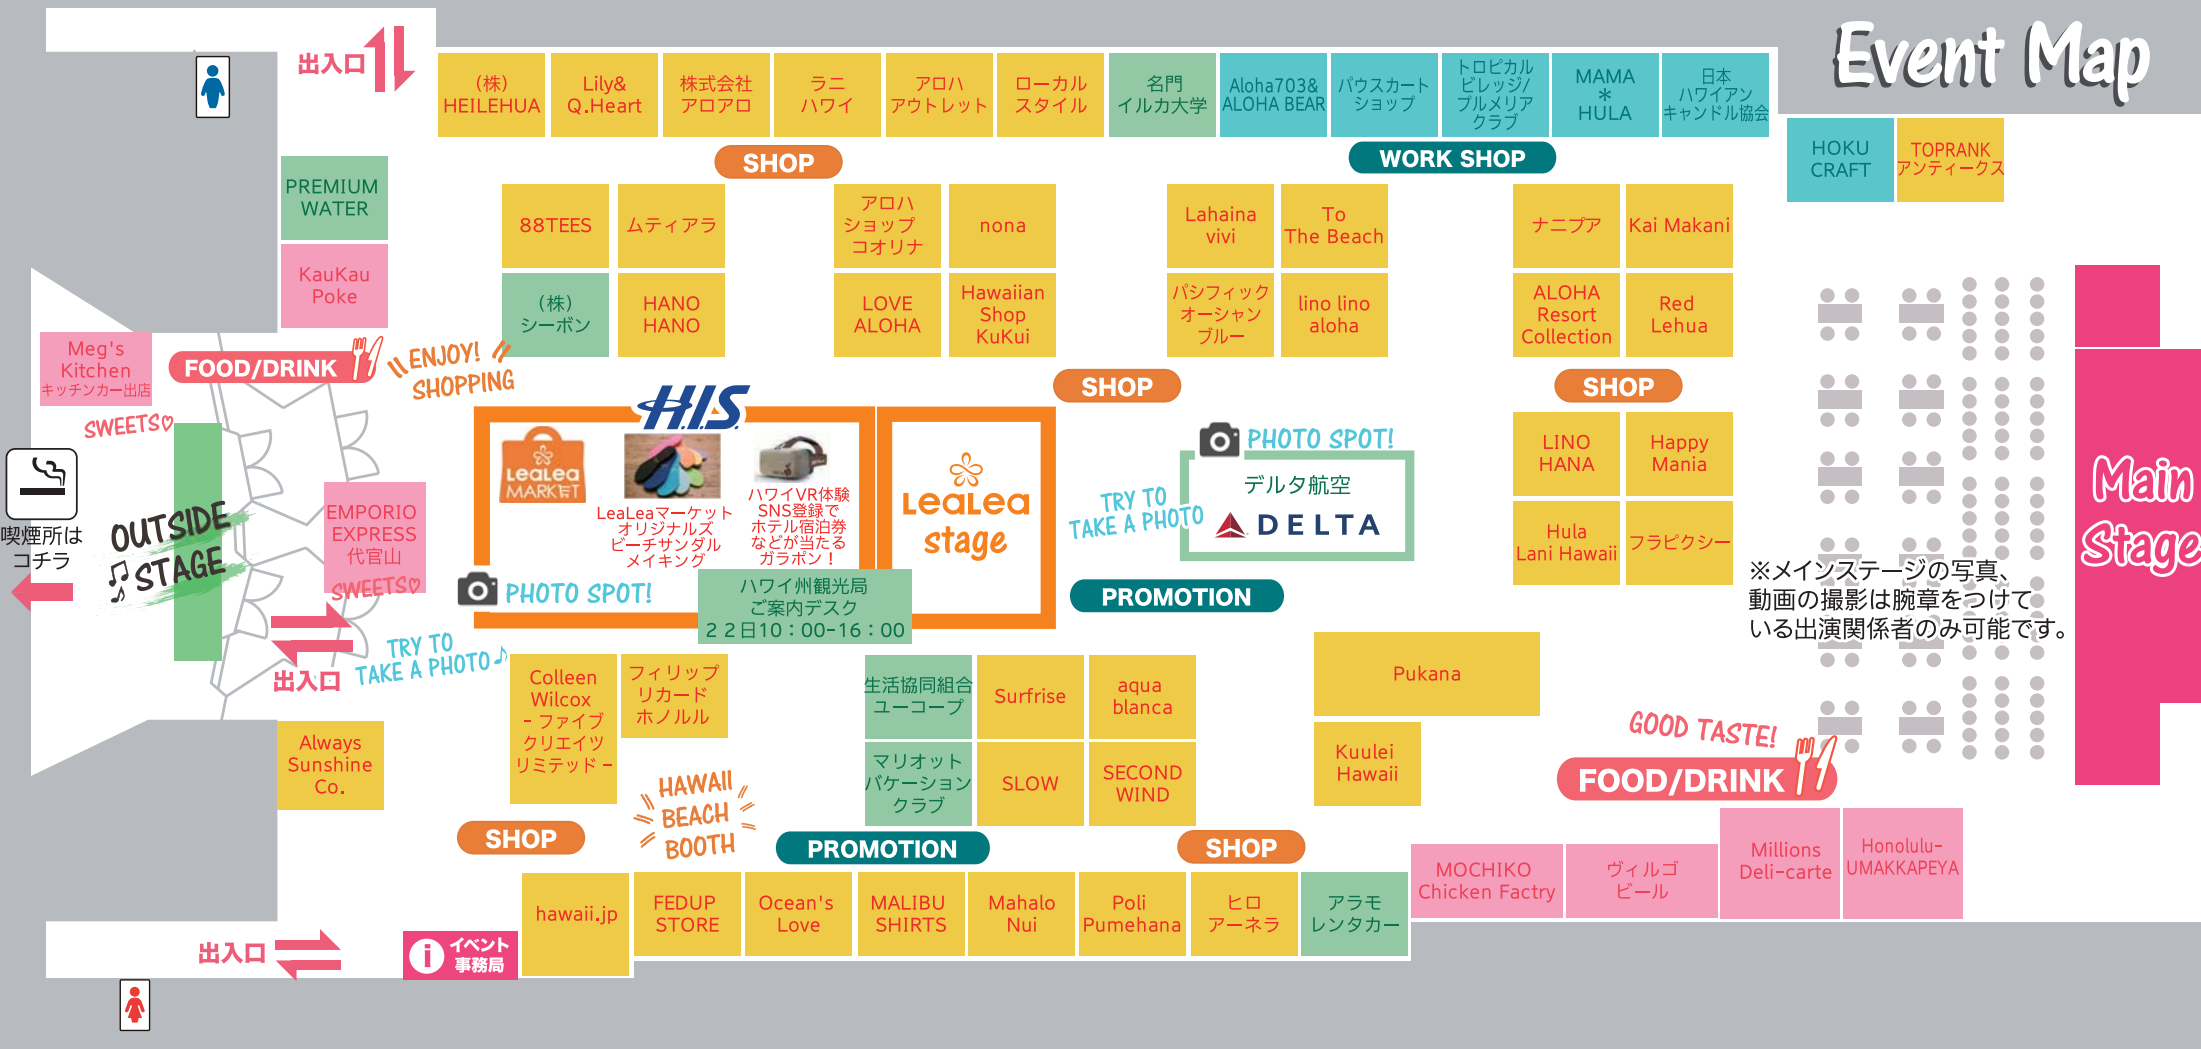

Event Map

出入口 ↑

PREMIUM WATER

KauKau Poke

(株) HEILEHUA

Lily& Q.Heart

株式会社 アロアロ

ラニ ハワイ

OUTSIDE STAGE

EMPORIO EXPRESS 代官山 SWEETS♡

HIS

LeaLea MARKET

LeaLeaマーケット オリジナルズ ビーチサンダル メイキング

ハワイVR体験 SNS登録で ホテル宿泊券などが当たる ガラポン!

LeaLea stage

ハワイ州観光局 ご案内デスク 22日10:00-16:00

SHOP

PHOTO SPOT!

TRY TO TAKE A PHOTO

デルタ航空 DELTA

SHOP

LINO HANA Happy Mania

Hula Lani Hawaii フラビクシー

PROMOTION

Mahalo Nui Poli Pumehana

ヒロ アーネラ アラモ レンタカー

MOCHIKO Chicken Factory

ヴィルゴ ビール

Millions Deli-carte

Honolulu-UMAKKAPEYA

出入口

イベント事務局