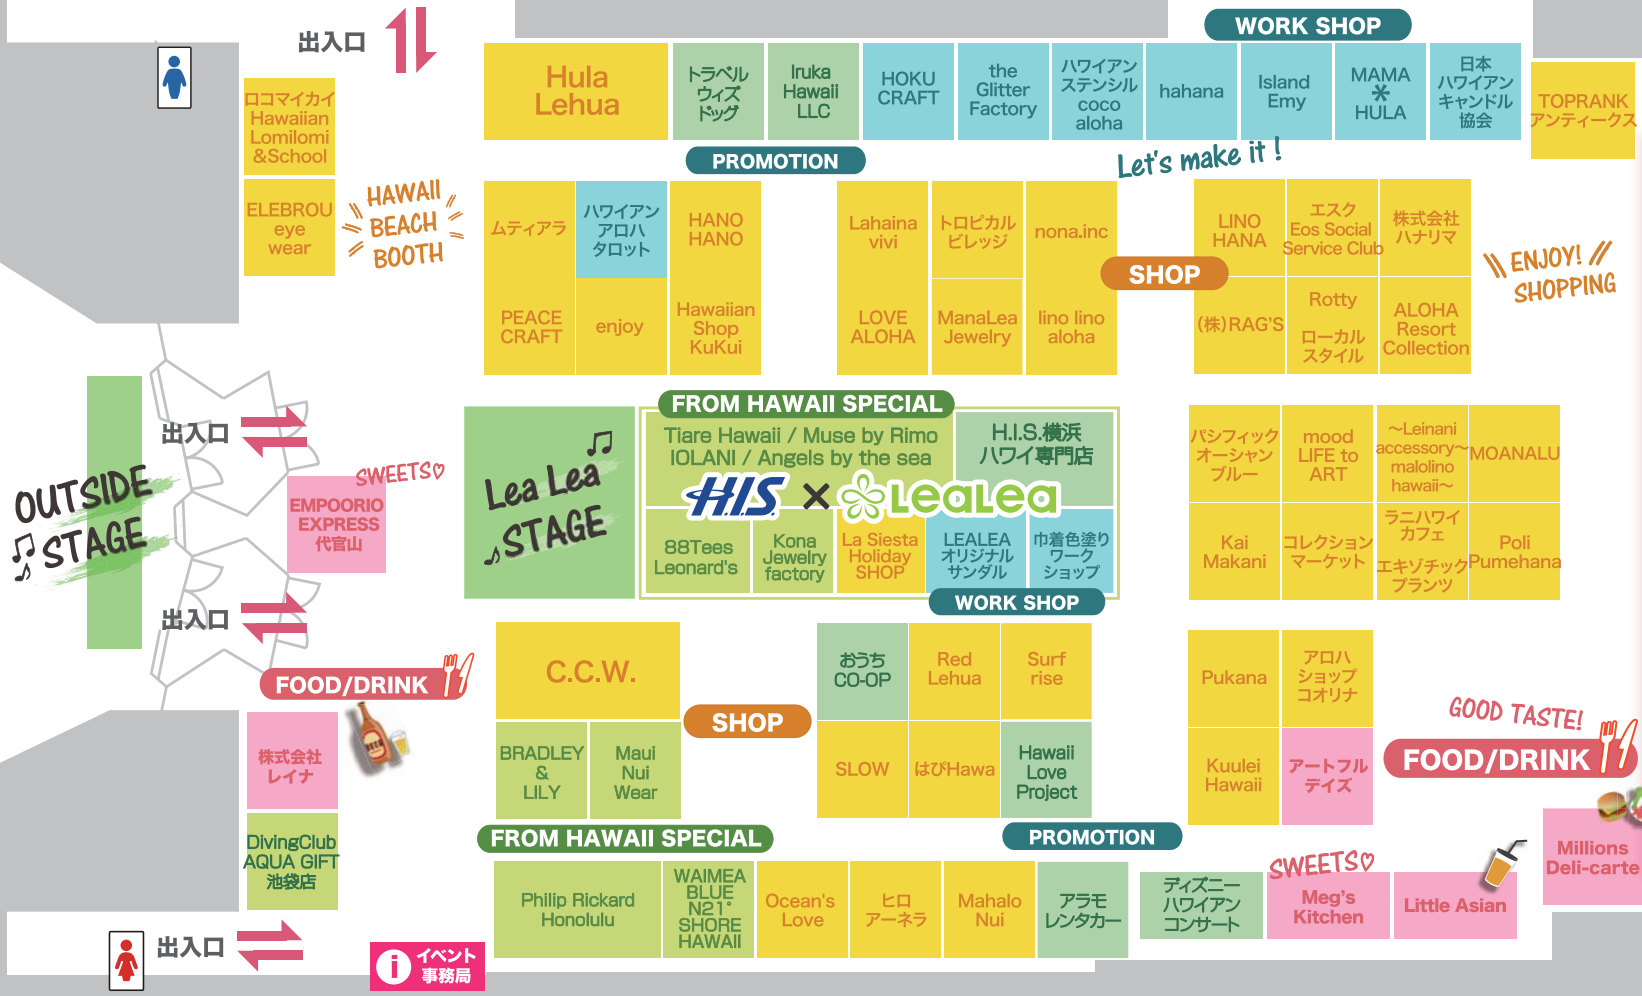

Event Map

☆ MAIN STAGE ☆

※メインステージの
写真、動画の撮影は
腕章をつけている
出演関係者のみ可能です。